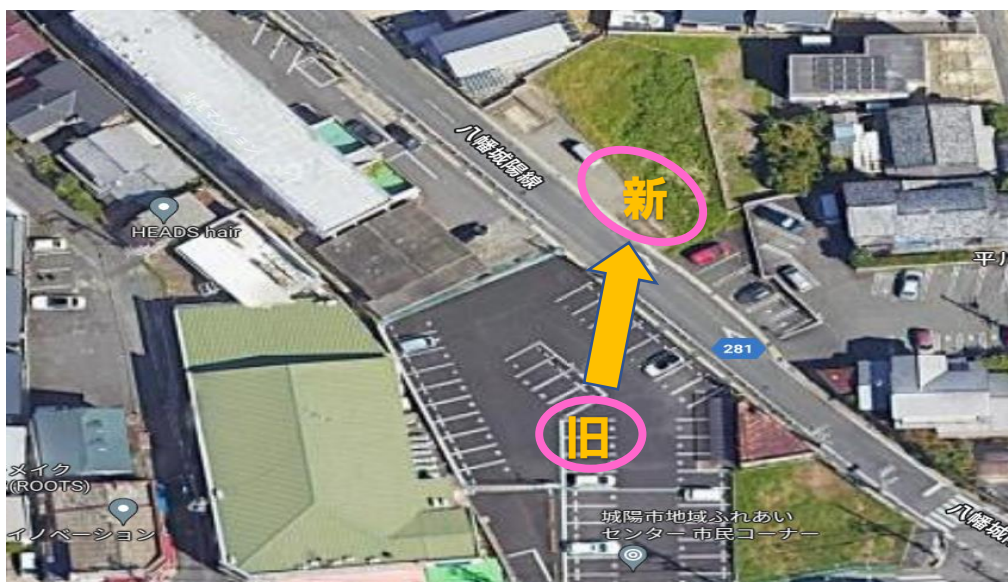

バス停留所変更のお知らせ

令和4年10月1日(土)より

城陽社協横駐車場バスの停留場所が変わりますので、ご注意いただきますよう、お願い致します。

旧駐車場から道路を挟んで向かい側に駐停車致します。
※旧駐車場には立ち入ることができません。

○ 丸印の位置でお待ちください